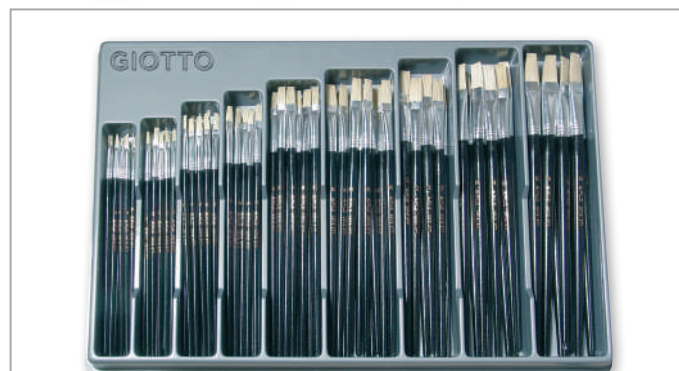

SERIE ART 577

Pennello per olio e acrilico, manico in legno verniciato nero, **punta piatta** in setola. Codice a barre presente su ogni singolo pennello.

F 5773 00
Espositore 126 pz
8 x n° 12 - n° 14 - n° 16
14 x n° 6 - n° 8 - n° 10
20 x n° 0 - n° 2 - n° 4

► Pennello
per olio e acrilico
► Punta piatta
in setola

SERIE ART 400

Pennello per acquerello e tempera, manico in legno verniciato bordeaux, **punta tonda** in pelo di pony. Codice a barre presente su ogni singolo pennello.